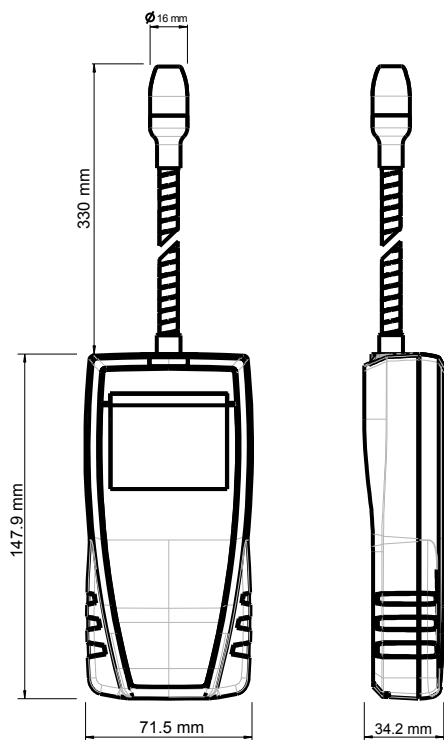

### TECHNICKÉ PARAMETRE

Merací element	Polovodičový snímač
Displej	4 lines, LCD technology. Sizes 50 x 36 mm 2 lines of 5 digits with 7 segments (value) 2 lines of 5 digits with 16 segments (unit)
Sonda	Ohybný krk, 330 mm
Skrinka	ABS, ochrana IP54
Klávesy	5 gombíkov
Konformita	Smernice CEM 2004/108/CE a NF EN 61010-1
Napájanie	4 batérie AAA LR03 1.5 V
Výdrž batérie	20 hodín
Prostredie	Neutrálny plyn
Prevádzková teplota	0 až +50 °C
Skladovacia teplota	-20 až +80 °C
Automatické vypnutie	Nastaviteľné 0 až 120 min
Hmotnosť	295 g

## ROZMERY